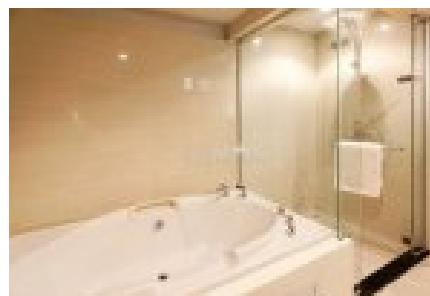

ให้เช่าบ้าน เลอวาร่า เรสซิเดนซ์ (Levara Residence) 3 ห้องนอน ใน
คลองตัน, คลองเตย ใกล้ BTS พร้อมพงษ์

Listing provided by:

**Five Stars Real Estate
Thailand**

Tel: +66812717155

ให้เช่าบ้าน ขนาด 462 ตารางเมตร ใน เลอวาร่า เรสซิเดนซ์ (Levara Residence), ซึ่งประกอบด้วย 3 ห้องนอน และ 4 ห้องน้ำ ตั้งอยู่ใน คลองตัน, คลองเตย.

สาธารณูปโภค ประกอบด้วย: กล้องวงจรปิด, ฟิตเนส, ระบบรักษาความปลอดภัย และ สระว่ายน้ำ.

Key features

3
ห้องนอน

4
ห้องน้ำ

462.00 m²
พื้นที่ใช้สอย

Facilities

กล้องวงจรปิด

ฟิตเนส