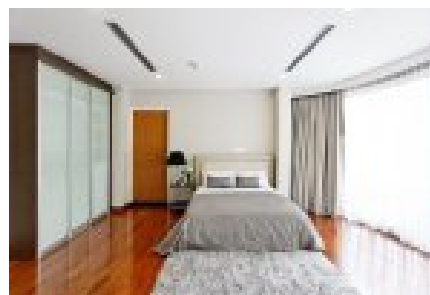

ให้เช่าบ้าน เลอวาร่า เรสซิเดนซ์ (Levara Residence) 3 ห้องนอน ใน
คลองตัน, คลองเตย ใกล้ BTS พร้อมพงษ์

Listing provided by:

**Five Stars Real Estate
Thailand**

Tel: +66812717155

ให้เช่าบ้าน ขนาด 462 ตารางเมตร ใน เลอวาร่า เรสซิเดนซ์ (Levara Residence), ซึ่งประกอบด้วย 3 ห้องนอน และ 4 ห้องน้ำ ตั้งอยู่ใน คลองตัน, คลองเตย.

สาธารณูปโภค ประกอบด้วย: กล้องวงจรปิด, ฟิตเนส, ระบบรักษาความปลอดภัย และ สระว่ายน้ำ.

Key features

3
ห้องนอน

4
ห้องน้ำ

462.00 m²
พื้นที่ใช้สอย

Facilities

กล้องวงจรปิด

ฟิตเนส