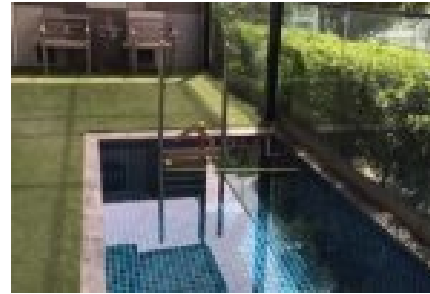

ขายคอนโด แอชตัน มอร์ฟ 38 2 ห้องนอน ใน พระโขนง, คลองเตย

Listing provided by:

รินา นารีบรรักษ์

Tel: +66948287879

ขายคอนโด ขนาด 122.52 ตารางเมตร ใน แอชตัน มอร์ฟ 38, ซึ่งประกอบด้วย 2 ห้องนอน และ 2 ห้องน้ำ ตั้งอยู่ใน พระโขนง, คลองเตย.

สาธารณูปโภค ประกอบด้วย: เครื่องปรับอากาศ, ลานบาบิคิว, กล้องวงจรปิด, ฟิตเนส, สวนหย่อม, ที่จอดรถ, ระบบรักษาความปลอดภัย และ สระว่ายน้ำ.

Key features

2
ห้องนอน

2
ห้องน้ำ

122.52 m²
พื้นที่ใช้สอย

Facilities

เครื่องปรับอากาศ

ลานบาบิคิว

กล้องวงจรปิด

ฟิตเนส

สวนหย่อม

ที่จอดรถ

ระบบรักษาความปลอดภัย

สระว่ายน้ำ

ดูแบบออนไลน์:

8 รูป

฿ 31,600,000