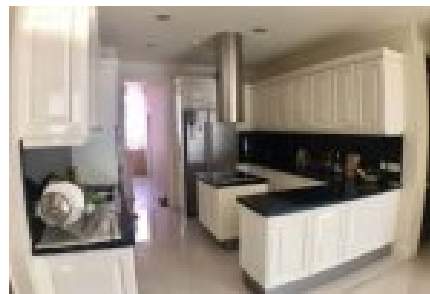

ให้เช่าคอนโด รอยซ์ ไพรวเท เรสซิเดนซ์ 3 ห้องนอน ใน คลองเตยเหนือ,  
วัฒนา ใกล้ MRT สุขุมวิท

Listing provided by:

**บริษัท บีเคเค**  
**เรียลเอสเตท(ประเทศไทย) จำกัด**

Tel: +66846361133

ให้เช่าคอนโด ขนาด 178 ตารางเมตร ใน รอยซ์ ไพรวเท เรสซิเดนซ์, ซึ่งประกอบด้วย 3 ห้องนอน และ 3 ห้องน้ำ ตั้งอยู่ใน คลองเตยเหนือ, วัฒนา.

สาธารณูปโภค ประกอบด้วย: เครื่องปรับอากาศ, กล้องวงจรปิด, ฟิตเนส, สวนหย่อม, ที่จอดรถ, ระบบรักษาความปลอดภัย และ สระว่ายน้ำน้ำ.

**Key features**

3  
ห้องนอน

3  
ห้องน้ำ

178.00 m<sup>2</sup>  
พื้นที่ใช้สอย

**Facilities**