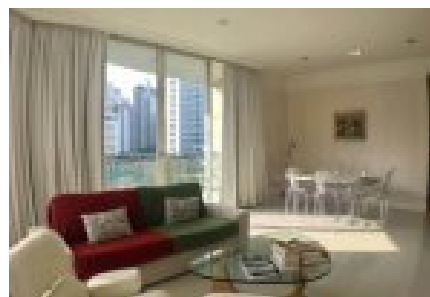

ให้เช่าคอนโด รอยซ์ ไพรวเท เรสซิเดนซ์ 3 ห้องนอน ใน คลองเตยเหนือ,  
วัฒนา ใกล้ MRT สุขุมวิท

Listing provided by:

**บริษัท บีเคเค**  
**เรียลเอสเตท(ประเทศไทย) จำกัด**

Tel: +66846361133

ให้เช่าคอนโด ขนาด 178 ตารางเมตร ใน รอยซ์ ไพรวเท เรสซิเดนซ์, ซึ่งประกอบด้วย 3 ห้องนอน และ 3 ห้องน้ำ ตั้งอยู่ใน คลองเตยเหนือ, วัฒนา.

สาธารณูปโภค ประกอบด้วย: เครื่องปรับอากาศ, กล้องวงจรปิด, ฟิตเนส, สวนหย่อม, ที่จอดรถ, ระบบรักษาความปลอดภัย และ สระว่ายน้ำน้ำ.

**Key features**

3  
ห้องนอน

3  
ห้องน้ำ

178.00 m<sup>2</sup>  
พื้นที่ใช้สอย

**Facilities**