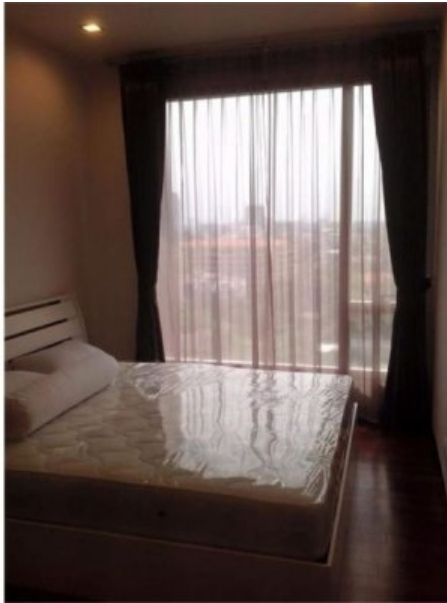

ขายคอนโด แอชตัน มอร์ฟ 38 2 ห้องนอน ใน พระโขนง,
คลองเตย

Listing provided by:

RE/MAX Executive Homes

Tel: +6620187812

ขายคอนโด ขนาด 56 ตารางเมตร ใน แอชตัน มอร์ฟ 38,
ซึ่งประกอบด้วย 2 ห้องนอน และ 1 ห้องน้ำ ตั้งอยู่ใน พระโขนง,
คลองเตย.

Key features

2
ห้องนอน

1
ห้องน้ำ

56.00 m²
พื้นที่ใช้สอย

ดูแบบออนไลน์:

9 รูป

฿ 12,980,000