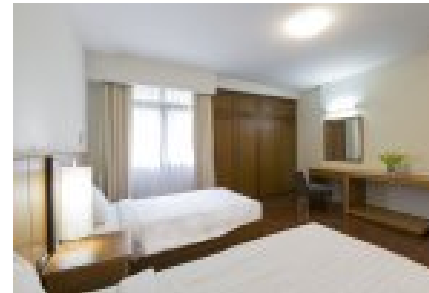

Tel: +66899675314

ให้เช่าอพาร์ทเมนท์ คาโรลิน คอร์ท 2 ห้องนอน ใน ลุมพินี, ปทุมวัน ใกล้ BTS
เพลินจิต

ให้เช่าอพาร์ทเมนท์ ขนาด 166 ตารางเมตร ใน คาโรลิน คอร์ท,
ซึ่งประกอบด้วย 2 ห้องนอน และ 2 ห้องน้ำ ตั้งอยู่ใน ลุมพินี,
ปทุมวัน.

สาธารณูปโภค ประกอบด้วย: เครื่องปรับอากาศ, กล้องวงจรปิด,
ฟิตเนส, ที่จอดรถ, สนามเด็กเล่น, ระบบรักษาความปลอดภัย,
สระว่ายน้ำ และ ระบบอินเทอร์เน็ตไวไฟ.

ดูแบบออนไลน์:

14 รูป

Key features

2
ห้องนอน

2
ห้องน้ำ

166.00 m²
พื้นที่ใช้สอย