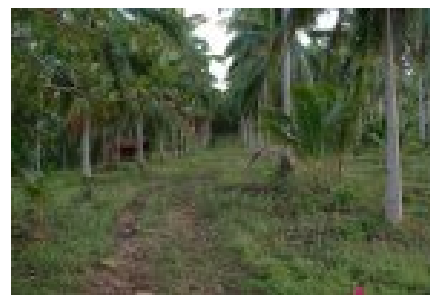

ขายที่ดิน ใน แม่น้ำ, เกาะสมุย

Key features

1270.00 m²
พื้นที่ไฮสอย

1270.00 m²
พื้นที่ที่ดิน

Listing provided by:

Samui Home Expert

Tel: +66980400956

ขายที่ดิน ขนาด 1,270 ตารางเมตร ตั้งอยู่ใน แม่น้ำ, เกาะสมุย.