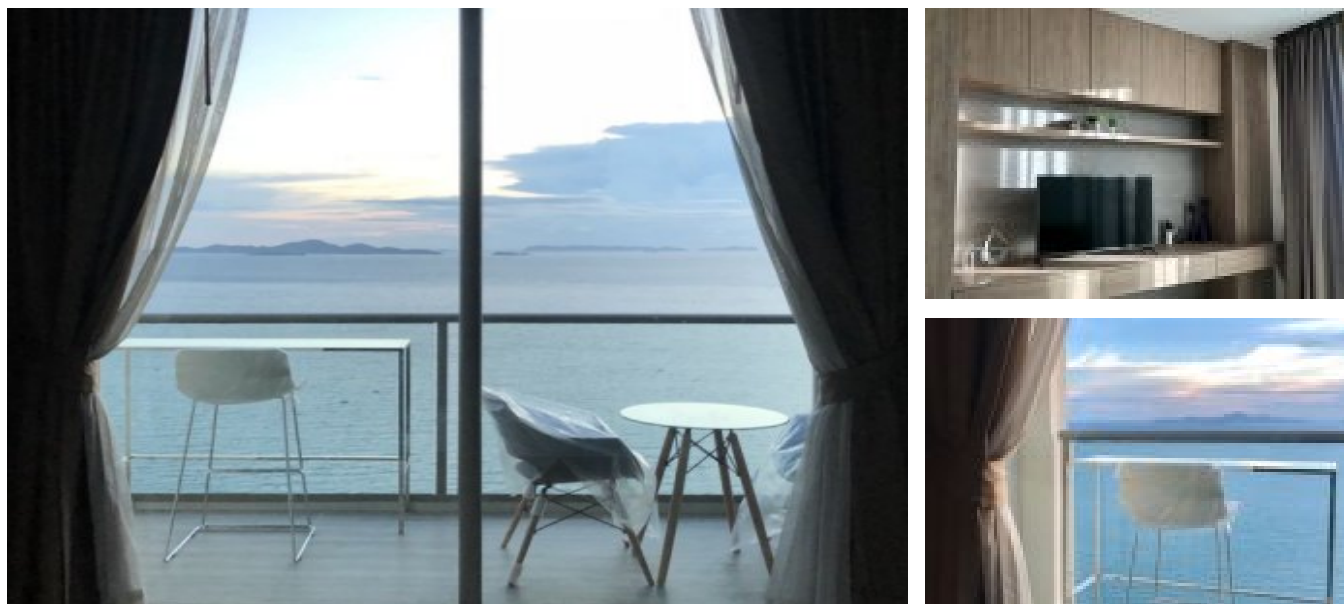

ให้เช่าคอนโด เดอะ ริเวียร่า วงศ์อมตย์ บีช 1 ห้องนอน ใน วงศ์อมตย์, พัทยา

Listing provided by:

Twoflat

Tel: +66846460505

ให้เช่าคอนโด ขนาด 24 ตารางเมตร ใน เดอะ ริเวียร่า
วงศ์อมตย์ บีช, ซึ่งประกอบด้วย 1 ห้องนอน และ 1 ห้องน้ำ
ตั้งอยู่ใน วงศ์อมตย์, พัทยา.

สาธารณูปโภค ประกอบด้วย: เครื่องปรับอากาศ, ลานบาบิคิว,
กล่องวงจรปิด, ฟิตเนส, สวนหย่อม, ห้องสมุด, ที่จอดรถ,
สนามเด็กเล่น, ระบบรักษาความปลอดภัย, สระว่ายน้ำ และ
ระบบอินเทอร์เน็ตไวไฟ.

Key features

1
ห้องนอน

1
ห้องน้ำ