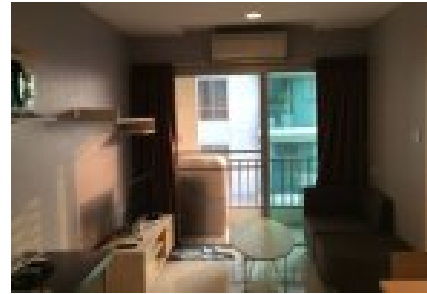

Tel: +66866226425

ให้เช่าคอนโด วิสซ์คอม ปุณณวิถี สเตชัน 1 ห้องนอน ใน บางจาก, พระโขนง  
ใกล้ BTS ปุณณวิถี

ให้เช่าคอนโด ขนาด 37 ตารางเมตร ใน วิสซ์คอม ปุณณวิถี สเตชัน, ซึ่งประกอบด้วย 1 ห้องนอน และ 1 ห้องน้ำ ตั้งอยู่ใน บางจาก, พระโขนง.

สาธารณูปโภค ประกอบด้วย: เครื่องปรับอากาศ, กล้องวงจรปิด, ฟิตเนส, สวนหย่อม, ห้องสมุด, ที่จอดรถ, ระบบรักษาความปลอดภัย, สระว่ายน้ำ และ ระบบอินเทอร์เน็ตไวไฟ.

ดูแบบออนไลน์:

Key features

1  
ห้องนอน

1  
ห้องน้ำ

37.00 m<sup>2</sup>  
พื้นที่ใช้สอย