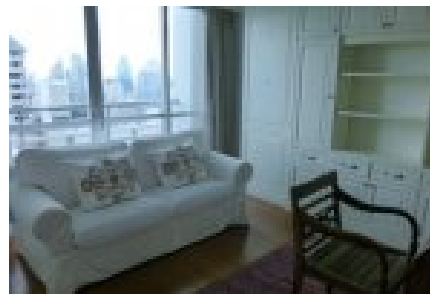

ให้เช่าคอนโด เดอะ ราชดำริ 2 ห้องนอน ใน ลุมพินี, ปทุมวัน ใกล้ BTS ราชดำริ

Listing provided by:

Tel: +66890663888

ให้เช่าคอนโด ขนาด 132 ตารางเมตร ใน เดอะ ราชดำริ, ซึ่งประกอบด้วย 2 ห้องนอน และ 2 ห้องน้ำ ตั้งอยู่ใน ลุมพินี, ปทุมวัน.

สาธารณูปโภค ประกอบด้วย: เครื่องปรับอากาศ, ลานบาบิคิว, กล้องวงจรปิด, ฟิตเนส, สวนหย่อม, ที่จอดรถ, สนามเด็กเล่น, ระบบรักษาความปลอดภัย, สระว่ายน้ำ และระบบอินเทอร์เน็ตไวไฟ.

Key features

2
ห้องนอน

2
ห้องน้ำ

132.00 m²
พื้นที่ใช้สอย