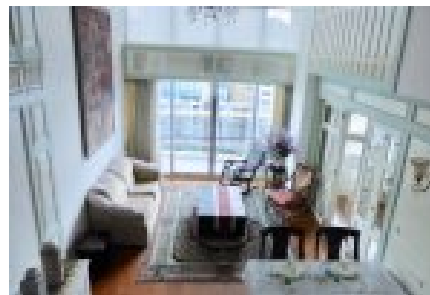

ให้เช่าคอนโด เดอะ ราชดำริ 2 ห้องนอน ใน ลุมพินี, ปทุมวัน ใกล้ BTS ราชดำริ

Listing provided by:

Tel: +66890663888

ให้เช่าคอนโด ขนาด 132 ตารางเมตร ใน เดอะ ราชดำริ, ซึ่งประกอบด้วย 2 ห้องนอน และ 2 ห้องน้ำ ตั้งอยู่ใน ลุมพินี, ปทุมวัน.

สาธารณูปโภค ประกอบด้วย: เครื่องปรับอากาศ, ลานบาบิคิว, กล้องวงจรปิด, ฟิตเนส, สวนหย่อม, ที่จอดรถ, สนามเด็กเล่น, ระบบรักษาความปลอดภัย, สระว่ายน้ำ และระบบอินเทอร์เน็ตไวไฟ.

Key features

2
ห้องนอน

2
ห้องน้ำ

132.00 m²
พื้นที่ใช้สอย