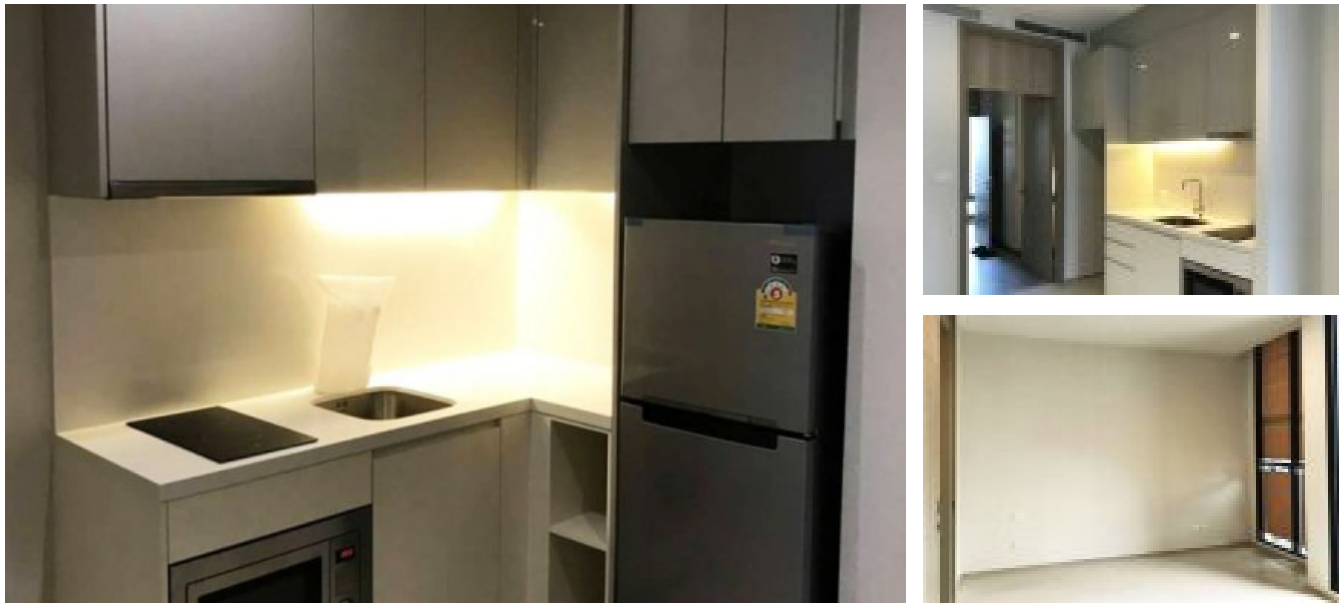

# ขายคอนโด โนเบิล เพลินจิต 1 ห้องนอน ใน ลุมพินี, ปทุมวัน ใกล้ BTS เพลินจิต

Listing provided by:

คลิก พร็อพเพอร์ตี้

Tel: +66839201666

ขายคอนโด ขนาด 45 ตารางเมตร ใน โนเบิล เพลินจิต,  
ซึ่งประกอบด้วย 1 ห้องนอน และ 1 ห้องน้ำ ตั้งอยู่ใน ลุมพินี,  
ปทุมวัน.  
สาธารณูปโภค ประกอบด้วย: เครื่องปรับอากาศ.

Key features

1 ห้องนอน	1 ห้องน้ำ	45.00 m <sup>2</sup> พื้นที่ใช้สอย
--------------	--------------	---------------------------------------

Facilities

  
เครื่องปรับอากาศ

ดูแบบออนไลน์:

 9 รูป

฿ 11,500,000