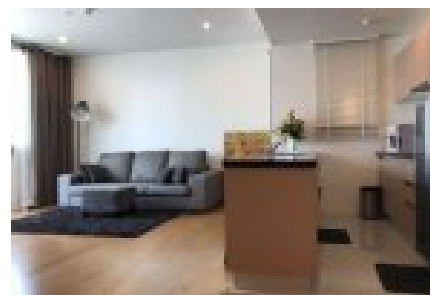

ให้เช่าคอนโด วินด์ สุขุมวิท 23 3 ห้องนอน ใน คลองตันเหนือ, วัฒนา ใกล้ MRT สุขุมวิท

Listing provided by:

บริษัท เซน พร็อพเพอร์ตี้ กรุ๊ป จำกัด

Tel: +6620051259

ให้เช่าคอนโด ขนาด 107 ตารางเมตร ใน วินด์ สุขุมวิท 23, ซึ่งประกอบด้วย 3 ห้องนอน ตั้งอยู่ใน คลองตันเหนือ, วัฒนา.

สาธารณูปโภค ประกอบด้วย: กล้องวงจรปิด, ฟิตเนส, สวนหย่อม, ที่จอดรถ, ระบบรักษาความปลอดภัย และ สระว่ายน้ำ.

Key features

3
ห้องนอน

107.00 m²
พื้นที่ใช้สอย

Facilities

กล้องวงจรปิด

ฟิตเนส

สวนหย่อม