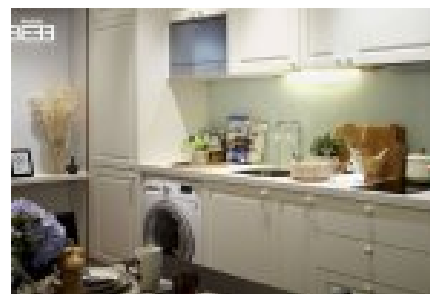

ขายคอนโด โนเบิล บี เทอร์ดีทรี 1 ห้องนอน ใน คลองเตยเหนือ, วัฒนา ใกล้
BTS พร้อมพงษ์

Listing provided by:

บริษัท โนเบิล ดีเวลลอปเม้นท์
จำกัด (มหาชน)

Tel: +66834962468

ขายคอนโด ขนาด 34.25 ตารางเมตร ใน โนเบิล บี เทอร์ดีทรี,
ซึ่งประกอบด้วย 1 ห้องนอน และ 1 ห้องน้ำ ตั้งอยู่ใน
คลองเตยเหนือ, วัฒนา.