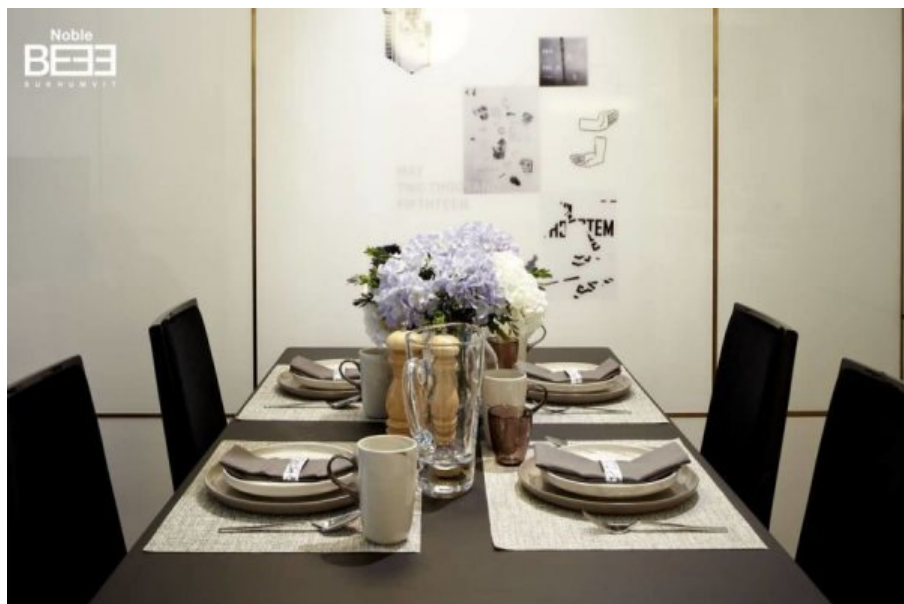

ขายคอนโด โนเบิล บี เทอร์ดีทรี 1 ห้องนอน ใน คลองเตยเหนือ, วัฒนา ใกล้
BTS พร้อมพงษ์

Listing provided by:

บริษัท โนเบิล ดีเวลลอปเม้นท์
จำกัด (มหาชน)

Tel: +66834962468

ขายคอนโด ขนาด 34.25 ตารางเมตร ใน โนเบิล บี เทอร์ดีทรี,
ซึ่งประกอบด้วย 1 ห้องนอน และ 1 ห้องน้ำ ตั้งอยู่ใน
คลองเตยเหนือ, วัฒนา.