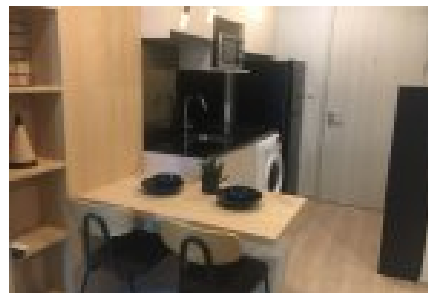

Tel: +66808144488

ให้เช่าคอนโด โนเบิล รีวอลฟ์ รัชดา 2 ห้องนอน ใน ห้วยขวาง, ห้วยขวาง ใกล้ MRT ศูนย์วัฒนธรรมแห่งประเทศไทย

ให้เช่าคอนโด ขนาด 52 ตารางเมตร ใน โนเบิล รีวอลฟ์ รัชดา, ซึ่งประกอบด้วย 2 ห้องนอน และ 2 ห้องน้ำ ตั้งอยู่ใน ห้วยขวาง, กรุงเทพฯ.

สาธารณูปโภค ประกอบด้วย: เครื่องปรับอากาศ, กล้องวงจรปิด, ฟิตเนส, สวนหย่อม, ที่จอดรถ, ระบบรักษาความปลอดภัย, สระว่ายน้ำ และ ระบบอินเทอร์เน็ตไวไฟ.

ดูแบบออนไลน์:

 14 รูป

Key features

2
ห้องนอน

2
ห้องน้ำ

52.00 m²
พื้นที่ใช้สอย