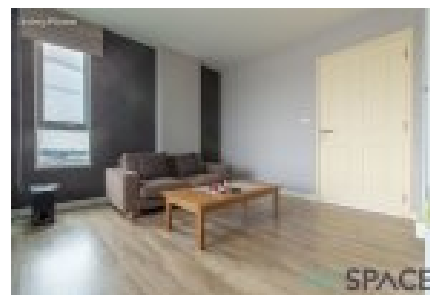

# ขายคอนโด 1 ห้องนอน ใน กรุงเทพฯ ใกล้ Airport Rail Link บ้านทับช้าง

Listing provided by:

บริษัท มีสเปซ จำกัด

Tel: +6620700788

ขายคอนโด ขนาด 30 ตารางเมตร, ซึ่งประกอบด้วย 1 ห้องนอน และ 1 ห้องน้ำ ตั้งอยู่ใน กรุงเทพฯ.