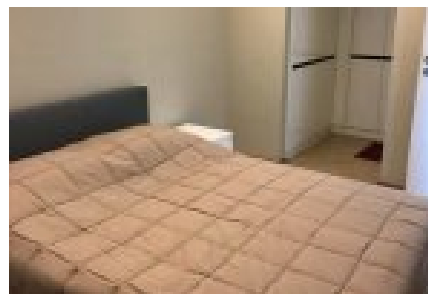

ให้เช่าคอนโด มาเอสโตร 39 สุขุมวิท 39 2 ห้องนอน ใน คลองตันเหนือ,
วัฒนา ใกล้ BTS พร้อมพงษ์

Listing provided by:

Tel: +66984466426

ให้เช่าคอนโด ขนาด 61 ตารางเมตร ใน มาเอสโตร 39 สุขุมวิท 39, ซึ่งประกอบด้วย 2 ห้องนอน และ 1 ห้องน้ำ ตั้งอยู่ใน คลองตันเหนือ, วัฒนา.

สาธารณูปโภค ประกอบด้วย: เครื่องปรับอากาศ, ฟิตเนส, ที่จอดรถ และ สระว่ายน้ำ.

Key features

2 ห้องนอน	1 ห้องน้ำ	61.00 m ² พื้นที่ใช้สอย
--------------	--------------	---------------------------------------

Facilities