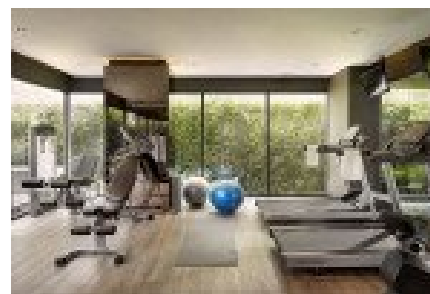

Listing provided by:

Panuwat Taweessinudom

Tel: +66818032293

ขายคอนโด คลาส หลังสวน 2 ห้องนอน ใน ลุมพินี, ปทุมวัน ใกล้ BTS ชิดลม

ขายคอนโด ขนาด 72 ตารางเมตร ใน คลาส หลังสวน, ซึ่งประกอบด้วย 2 ห้องนอน และ 2 ห้องน้ำ ตั้งอยู่ใน ลุมพินี, ปทุมวัน.

สาธารณูปโภค ประกอบด้วย: เครื่องปรับอากาศ, กล้องวงจรปิด, สวนหย่อม, ห้องสมุด, ที่จอดรถ, ระบบรักษาความปลอดภัย, สระว่ายน้ำ และระบบอินเทอร์เน็ตไวไฟ.

ดูแบบออนไลน์:

9 รูป

Key features

2
ห้องนอน

2
ห้องน้ำ

72.00 m²
พื้นที่ใช้สอย