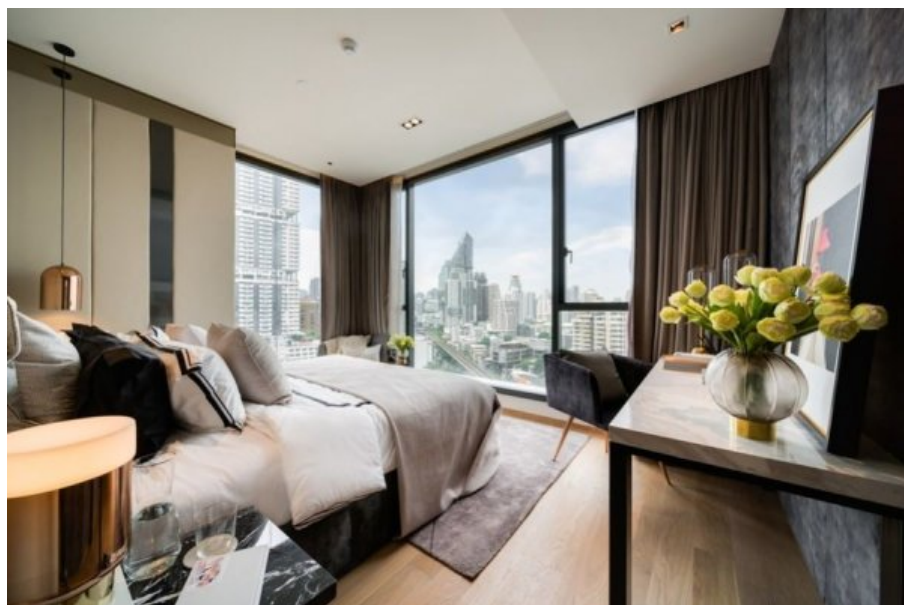

Listing provided by:

บริษัท เอสซี แอสเสท
คอร์पोเรชั่น จำกัด (มหาชน)

Tel: +66909703980

ขายคอนโด ขนาด 96.23 ตารางเมตร ใน ปิคนิค สุขุมวิท 32,
ซึ่งประกอบด้วย 2 ห้องนอน ตั้งอยู่ใน คลองตัน, คลองเตย.

สาธารณูปโภค ประกอบด้วย: สวนหย่อม, ที่จอดรถ,
ระบบรักษาความปลอดภัย และ สระว่ายน้ำ.

Key features

2
ห้องนอน

96.23 m²
พื้นที่ใช้สอย

Facilities

สวนหย่อม

ที่จอดรถ

ระบบรักษาความปลอดภัย

สระว่ายน้ำ