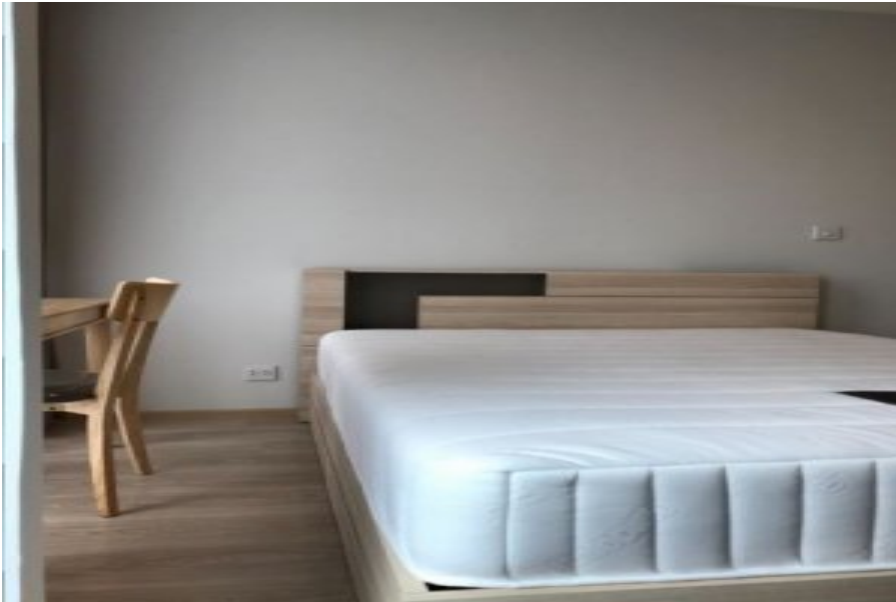

ขายคอนโด โนเบิล รีวอลฟ์ รัชดา ใน ห้วยขวาง, ห้วยขวาง ใกล้ MRT
ศูนย์วัฒนธรรมแห่งประเทศไทย