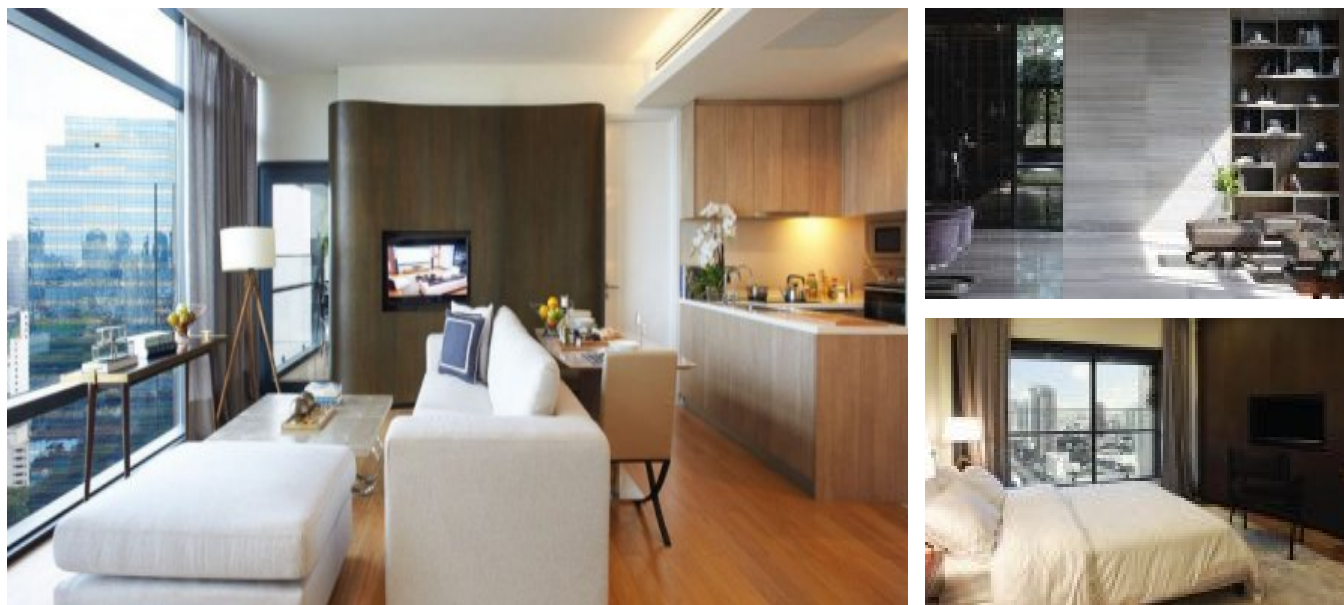

ขายคอนโด เซอร์เคิล ทู ลีฟวี่ง โปรโตไทพ์ 4 ห้องนอน ใน บางกะปิ, กล้วยขวาง
ใกล้ MRT เพชรบุรี

Listing provided by:

Tel: +66834962468

ขายคอนโด ขนาด 304 ตารางเมตร ใน เซอร์เคิล ทู ลีฟวี่ง
โปรโตไทพ์, ซึ่งประกอบด้วย 4 ห้องนอน และ 3 ห้องน้ำ ตั้งอยู่ใน
บางกะปิ, กล้วยขวาง.
สาธารณูปโภค ประกอบด้วย: ที่จอดรถ และ สระว่ายน้ำ.

Key features 4 ห้องนอน 3 ห้องน้ำ 304.00 m² พื้นที่ใช้สอย

Facilities  ที่จอดรถ  สระว่ายน้ำ

ดูแบบออนไลน์:

7 รูป

฿ 64,000,000