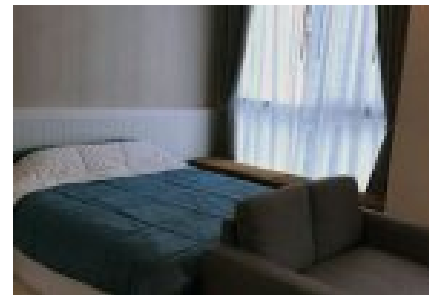

ให้เช่าคอนโด โนเบิล รีวอลฟ์ รัชดา 2 ห้องนอน ใน ห้วยขวาง, ห้วยขวาง ใกล้ MRT ศูนย์วัฒนธรรมแห่งประเทศไทย

Listing provided by:

คิด

Tel: +6627880888

ให้เช่าคอนโด ขนาด 51 ตารางเมตร ใน โนเบิล รีวอลฟ์ รัชดา, ซึ่งประกอบด้วย 2 ห้องนอน และ 2 ห้องน้ำ ตั้งอยู่ใน ห้วยขวาง, กรุงเทพฯ.

สาธารณูปโภค ประกอบด้วย: เครื่องปรับอากาศ, กล้องวงจรปิด, ฟิตเนส, สวนหย่อม, ที่จอดรถ, ระบบรักษาความปลอดภัย, สระว่ายน้ำ และ ระบบอินเทอร์เน็ตไวไฟ.

Key features

2  
ห้องนอน

2  
ห้องน้ำ

51.00 m<sup>2</sup>  
พื้นที่ใช้สอย