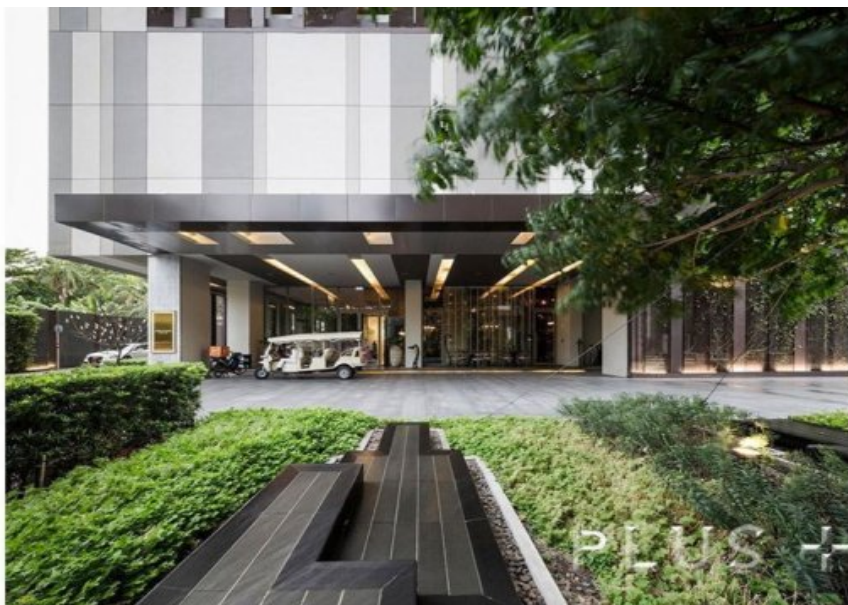

ขายคอนโด แอชตัน มอร์ฟ 38 1 ห้องนอน ใน พระโขนง,
คลองเตย ใกล้ BTS ทองหล่อ

ขายคอนโด ขนาด 58 ตารางเมตร ใน แอชตัน มอร์ฟ 38,
ซึ่งประกอบด้วย 1 ห้องนอน และ 1 ห้องน้ำ ตั้งอยู่ใน พระโขนง,
คลองเตย.

PLUS +

Listing provided by: