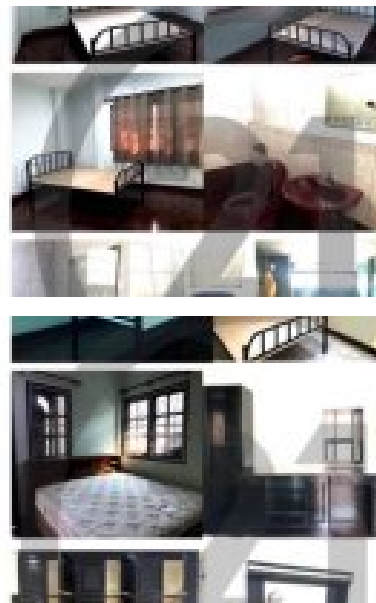

ให้เช่าบ้าน 6 ห้องนอน ใน ศรีราชา, ศรีราชา

Listing provided by:

maratree

Tel: +66830690850

ให้เช่าบ้าน ขนาด 560 ตารางเมตร, ซึ่งประกอบด้วย 6 ห้องนอน และ 4 ห้องน้ำ ตั้งอยู่ใน ศรีราชา, ชลบุรี.

สาธารณูปโภค ประกอบด้วย: เครื่องปรับอากาศ, กล้องวงจรปิด, ที่จอดรถ, ระบบรักษาความปลอดภัย และ ระบบอินเทอร์เน็ตไวไฟ.

Key features

6
ห้องนอน

4
ห้องน้ำ

560.00 m²
พื้นที่ใช้สอย

Facilities

เครื่องปรับอากาศ

กล้องวงจรปิด

ที่จอดรถ