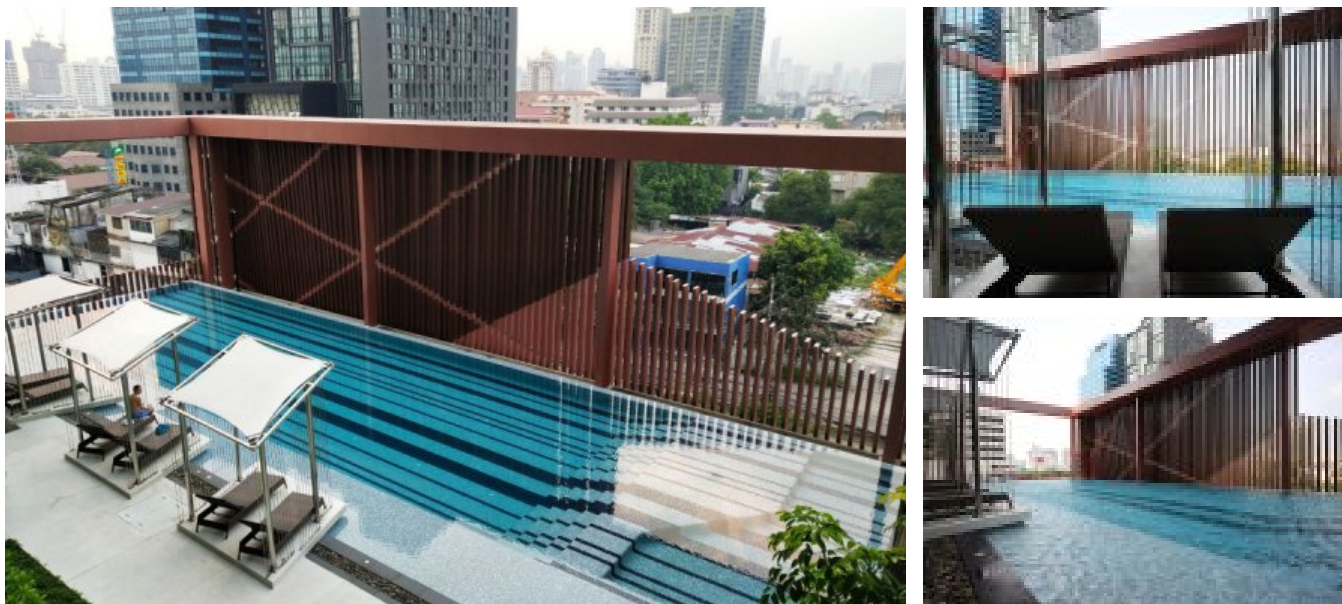

ให้เช่าคอนโด ซี เอกมัย 1 ห้องนอน ใน คลองตันเหนือ, วัฒนา

Listing provided by:

Siamhome Management Co.,
Ltd.

Tel: +66838862718

ให้เช่าคอนโด ขนาด 32 ตารางเมตร ใน ซี เอกมัย, ซึ่งประกอบด้วย 1 ห้องนอน และ 1 ห้องน้ำ ตั้งอยู่ใน คลองตันเหนือ, วัฒนา.

สาธารณูปโภค ประกอบด้วย: เครื่องปรับอากาศ, ลานบาบิคิว, กล้องวงจรปิด, ฟิตเนส, สวนหย่อม, ห้องสมุด, ที่จอดรถ, สนามเด็กเล่น, ระบบรักษาความปลอดภัย, สระว่ายน้ำ และ ระบบอินเทอร์เน็ตไวไฟ.

Key features	1 ห้องนอน	1 ห้องน้ำ	32.00 m ² พื้นที่ใช้สอย	
Facilities	 เครื่องปรับอากาศ	 ลานบาบิคิว	 กล้องวงจรปิด	 ฟิตเนส
	 สวนหย่อม	 ห้องสมุด	 ที่จอดรถ	 สนามเด็กเล่น