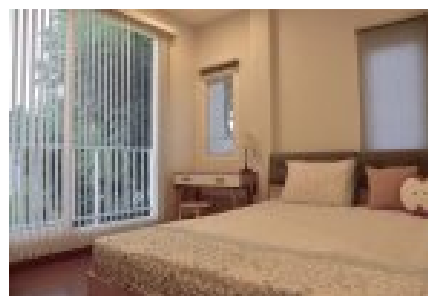

ให้เช่าบ้าน เดอะ ซิตี้ สุขุมวิท-แยกบางนา 3 ห้องนอน ใน บางนา, กรุงเทพฯ
ใกล้ MRT ศรีเอี่ยม

Listing provided by:

Tel: +66802301661

ให้เช่าบ้าน ขนาด 275 ตารางเมตร ใน เดอะ ซิตี้ สุขุมวิท-แยกบางนา, ซึ่งประกอบด้วย 3 ห้องนอน และ 3 ห้องน้ำ ตั้งอยู่ใน บางนา, กรุงเทพฯ.

สาธารณูปโภค ประกอบด้วย: สวนหย่อม, ที่จอดรถ, ระบบรักษาความปลอดภัย และ สระว่ายน้ำ.

Key features

3
ห้องนอน

3
ห้องน้ำ

275.00 m²
พื้นที่ใช้สอย

380.00 m²
พื้นที่ที่ดิน

Facilities

สวนหย่อม