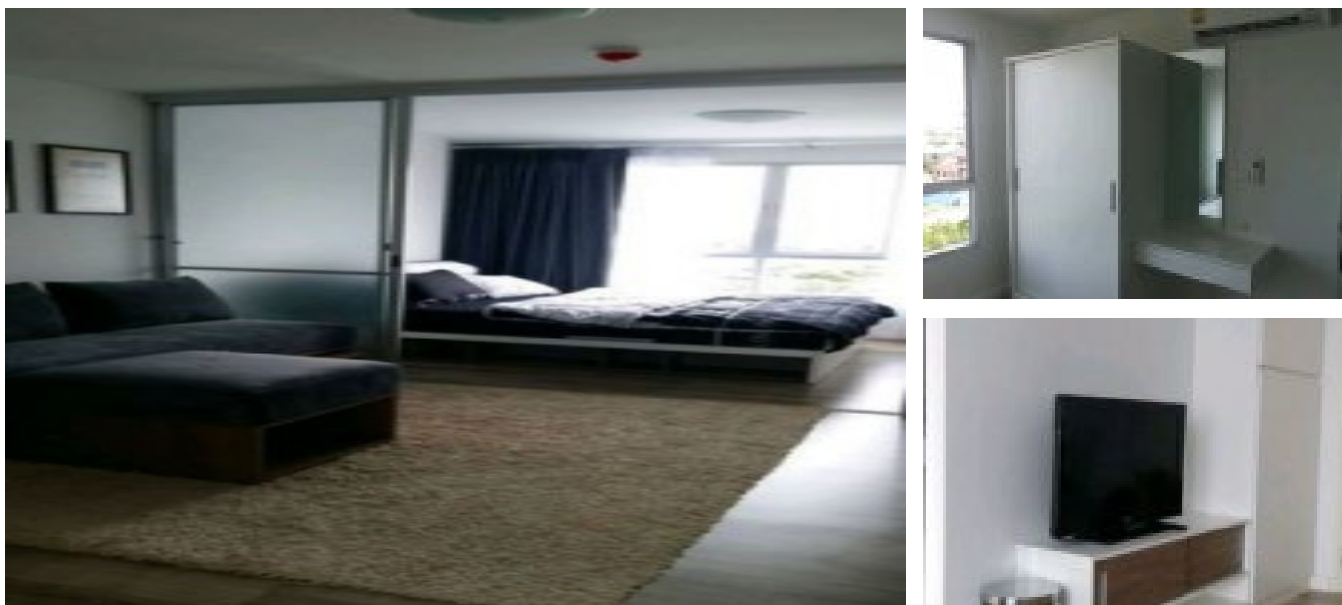

ให้เช่าคอนโด ดีคอนโด อ่อนนุช-พระราม 9 1 ห้องนอน ใน ปรเวศ, ปรเวศ
ใกล้ Airport Rail Link บ้านทับช้าง

Listing provided by:

Tel: +66864459663

ให้เช่าคอนโด ขนาด 30 ตารางเมตร ใน ดีคอนโด อ่อนนุช-พระราม 9, ซึ่งประกอบด้วย 1 ห้องนอน และ 1 ห้องน้ำ ตั้งอยู่ใน ปรเวศ, กรุงเทพฯ.

สาธารณูปโภค ประกอบด้วย: ฟิตเนส, ที่จอดรถ, ระบบรักษาความปลอดภัย และ สระว่ายน้ำ.

Key features	1 ห้องนอน	1 ห้องน้ำ	30.00 m ² พื้นที่ใช้สอย	
Facilities	 ฟิตเนส	 ที่จอดรถ	 ระบบรักษาความปลอดภัย	 สระว่ายน้ำ

ดูแบบออนไลน์: