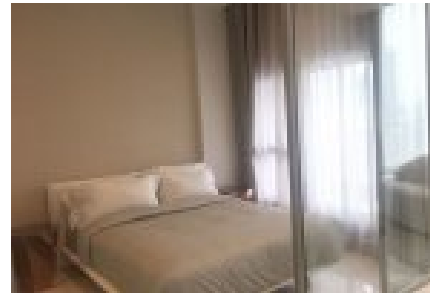

ให้เช่าคอนโด ไฮด์ สุขุมวิท 11 1 ห้องนอน ใน คลองตันเหนือ, วัฒนา ใกล้ BTS นานา

Listing provided by:

Exclusive Condo

Tel: +66830464094

ให้เช่าคอนโด ขนาด 34 ตารางเมตร ใน ไฮด์ สุขุมวิท 11, ซึ่งประกอบด้วย 1 ห้องนอน และ 1 ห้องน้ำ ตั้งอยู่ใน คลองตันเหนือ, วัฒนา.

สาธารณูปโภค ประกอบด้วย: เครื่องปรับอากาศ, กล้องวงจรปิด, พนักงานต้อนรับ, ฟิตเนส, ที่จอดรถ, ระบบรักษาความปลอดภัย และ สระว่ายน้ำ.

Key features

1
ห้องนอน

1
ห้องน้ำ

34.00 m²
พื้นที่ใช้สอย

Facilities

เครื่องปรับอากาศ