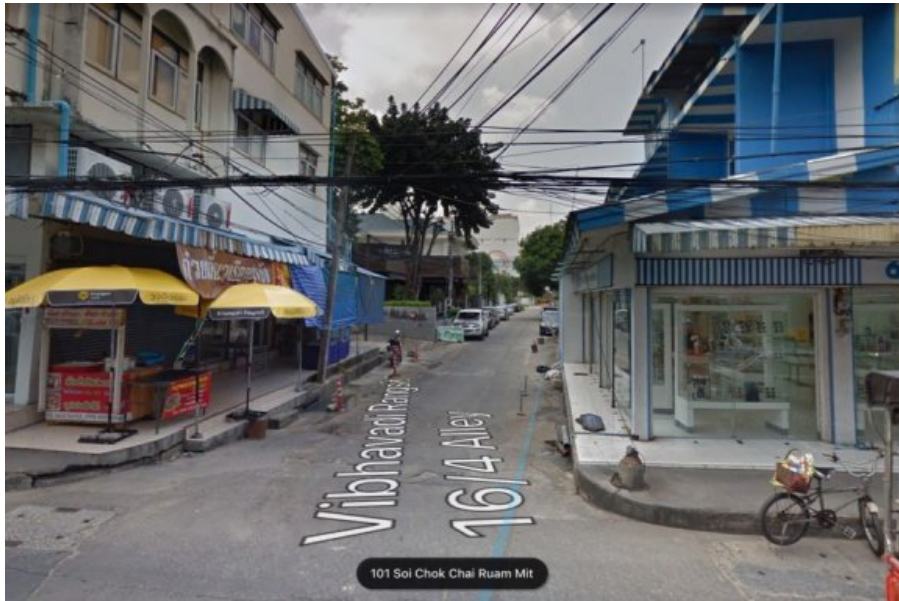

Listing provided by:

Tel: +66875151666

ขายที่ดิน ใน จอมพล, จตุจักร ใกล้ MRT พหลโยธิน

ขายที่ดิน ตั้งอยู่ใน จอมพล, จตุจักร.

Key features

0.00 m ² พื้นที่โฉสอย	2048.00 m ² พื้นที่ที่ดิน
-------------------------------------	---

ดูแบบออนไลน์:

1 รูป

฿ 200,000,000