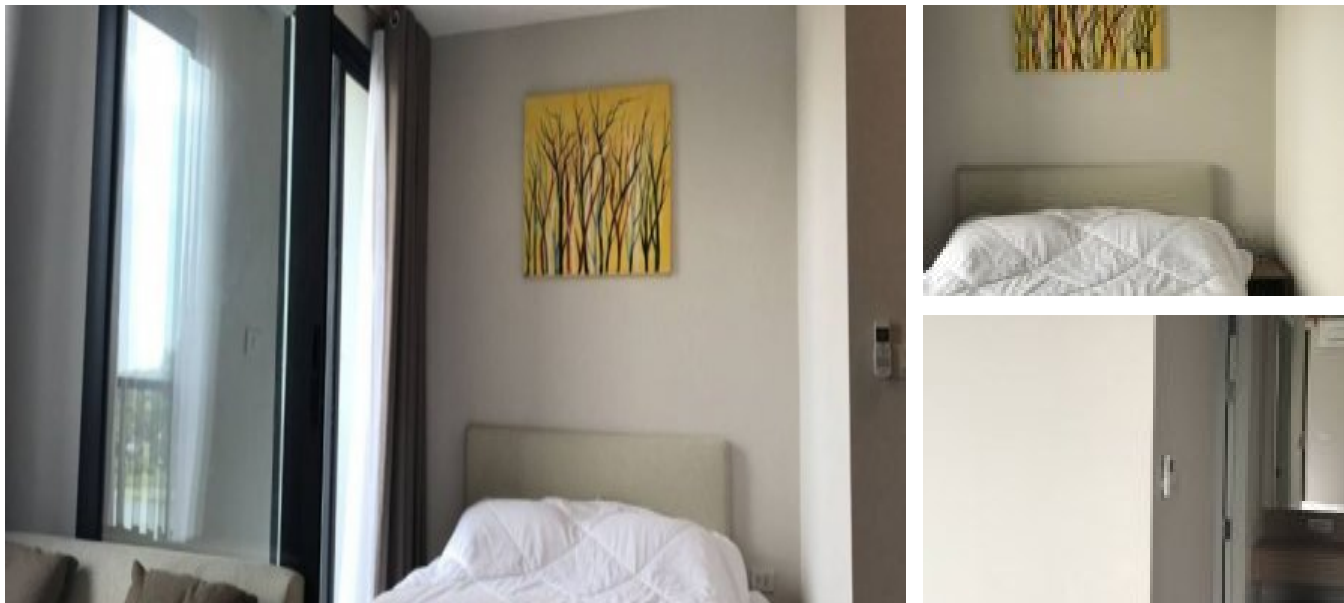

ให้เช่าคอนโด 1 ห้องนอน ใน เชียงทะเล, กลาง

Listing provided by:

ภูเก็ต ลักซูรี ลิฟวิง

Tel: +66954296655

ให้เช่าคอนโด ขนาด 32 ตารางเมตร, ซึ่งประกอบด้วย 1 ห้องนอน และ 1 ห้องน้ำ ตั้งอยู่ใน เชียงทะเล, กลาง.

สาธารณูปโภค ประกอบด้วย: ระบบอินเทอร์เน็ตไวไฟ, สระว่ายน้ำ, ฟิตเนส และ ที่จอดรถ.

Key features

1 ห้องนอน	1 ห้องน้ำ	32.00 m ² พื้นที่ใช้สอย
--------------	--------------	---------------------------------------

Facilities

 ระบบอินเทอร์เน็ตไวไฟ	 สระว่ายน้ำ	 ฟิตเนส	 ที่จอดรถ
---	---	--	---

ดูแบบออนไลน์:

 15 รูป

฿ 60,000 / เดือน