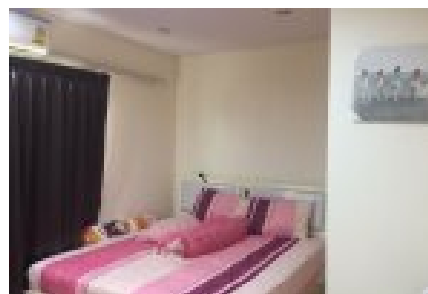

Tel: +66818528444

ขายทาวน์เฮาส์ 3 ห้องนอน ใน iverse, iverse ใกล้ Airport Rail Link บ้านทับช้าง

ขายทาวน์เฮาส์ ขนาด 116 ตารางเมตร, ซึ่งประกอบด้วย 3 ห้องนอน และ 2 ห้องน้ำ ตั้งอยู่ใน iverse, กรุงเทพฯ.

สาธารณูปโภค ประกอบด้วย: เครื่องปรับอากาศ, สวนหย่อม, สนามเด็กเล่น, ระบบรักษาความปลอดภัย และ สระว่ายน้ำ.

ดูแบบออนไลน์:

10 รูป

Key features

3
ห้องนอน

2
ห้องน้ำ

116.00 m²
พื้นที่ใช้สอย

83.20 m²
พื้นที่ที่ดิน

Facilities