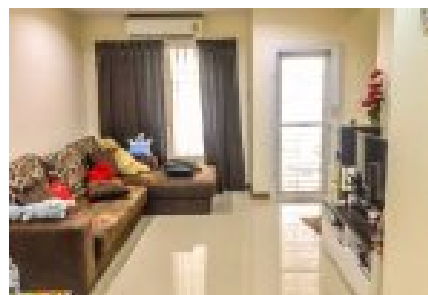

Tel: +66818528444

ขายทาวน์เฮาส์ 3 ห้องนอน ใน iverse, iverse ใกล้ Airport Rail Link บ้านทับช้าง

ขายทาวน์เฮาส์ ขนาด 116 ตารางเมตร, ซึ่งประกอบด้วย 3 ห้องนอน และ 2 ห้องน้ำ ตั้งอยู่ใน iverse, กรุงเทพฯ.

สาธารณูปโภค ประกอบด้วย: เครื่องปรับอากาศ, สวนหย่อม, สนามเด็กเล่น, ระบบรักษาความปลอดภัย และ สระว่ายน้ำ.

ดูแบบออนไลน์:

10 รูป

Key features

3
ห้องนอน

2
ห้องน้ำ

116.00 m²
พื้นที่ใช้สอย

83.20 m²
พื้นที่ที่ดิน

Facilities