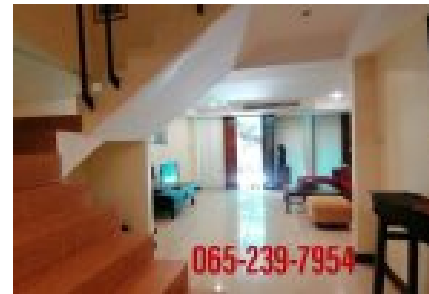

Tel: +66652397954

ให้เช่าทาวน์เฮ้าส์ 2 ห้องนอน ใน คลองตันเหนือ, วัฒนา ใกล้ BTS ทองหล่อ

ให้เช่าทาวน์เฮ้าส์ ขนาด 250 ตารางเมตร, ซึ่งประกอบด้วย 2
ห้องนอน และ 2 ห้องน้ำ ตั้งอยู่ใน คลองตันเหนือ, วัฒนา.

ดูแบบออนไลน์:

 6 รูป

Key features

2
ห้องนอน

2
ห้องน้ำ

250.00 m²
พื้นที่ใช้สอย

94.80 m²
พื้นที่ที่ดิน

฿ 55,000 / เดือน