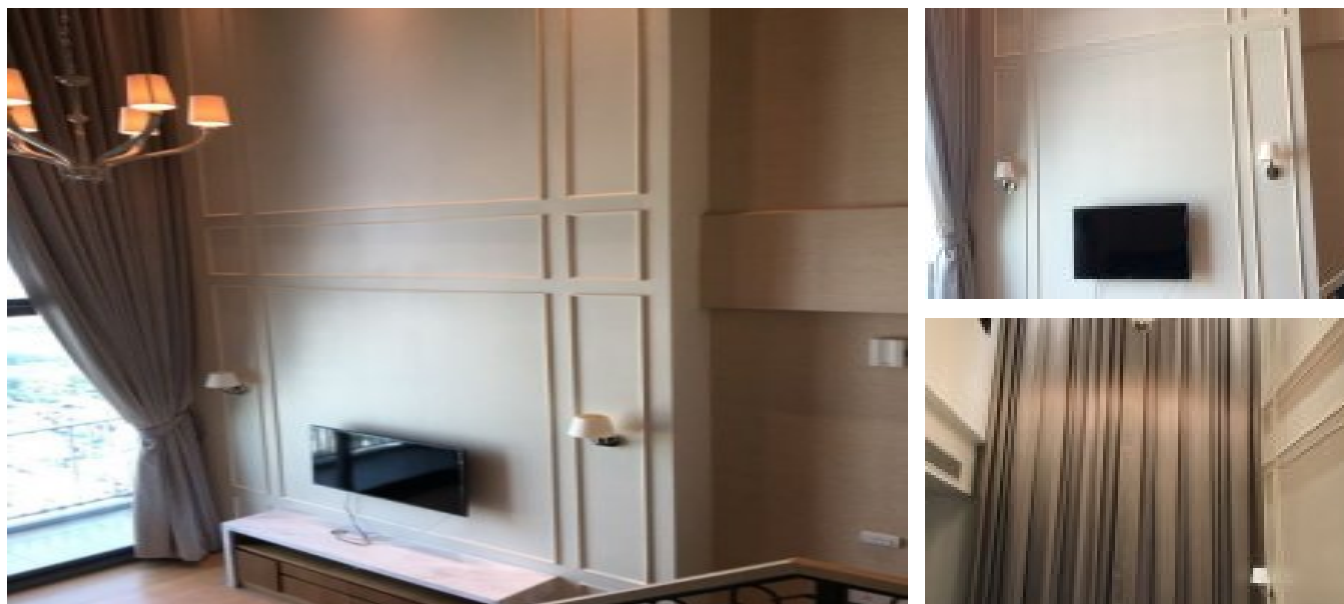

ขายคอนโด โพน์ บาย แสนสิริ 2 ห้องนอน ใน ถนนเพชรบุรี, ราชเทวี ใกล้ BTS ราชเทวี

Listing provided by:

Tel: +66806685878

ขายคอนโด ขนาด 76.5 ตารางเมตร ใน โพน์ บาย แสนสิริ,
ซึ่งประกอบด้วย 2 ห้องนอน และ 2 ห้องน้ำ ตั้งอยู่ใน
ถนนเพชรบุรี, ราชเทวี.

สาธารณูปโภค ประกอบด้วย: เครื่องปรับอากาศ, กล้องวงจรปิด,
ฟิตเนส, สวนหย่อม, ห้องสมุด, ที่จอดรถ,
ระบบรักษาความปลอดภัย, สระว่ายน้ำ และ
ระบบอินเทอร์เน็ตไวไฟ.

ดูแบบออนไลน์:

Key features	2 ห้องนอน	2 ห้องน้ำ	76.50, m ² พื้นที่ใช้สอย	
Facilities	เครื่องปรับอากาศ	กล้องวงจรปิด	ฟิตเนส	สวนหย่อม
	ห้องสมุด	ที่จอดรถ	ระบบรักษาความปลอดภัย	สระว่ายน้ำ