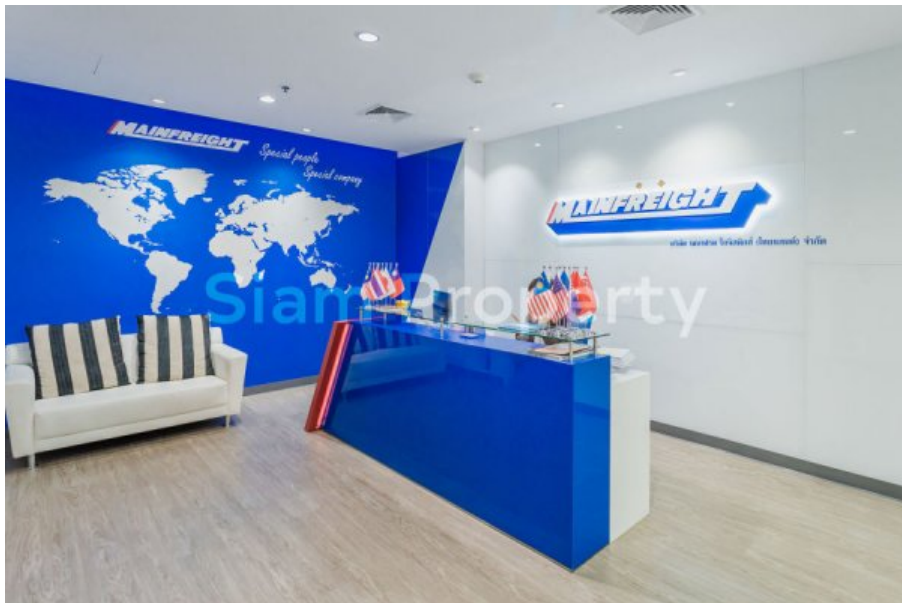

ให้เช่าสำนักงาน ใน คลองเตย, คลองเตย

Key features

229.10 m²
พื้นที่ไฮสอย

Facilities

เครื่องปรับอากาศ

กล้องวงจรปิด

ที่จอดรถ