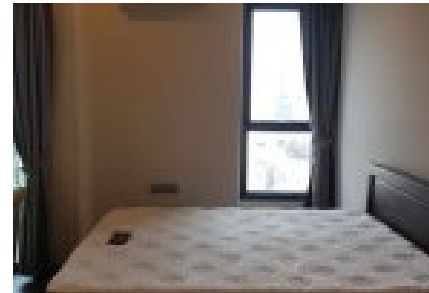

Tel: +66991630909

ให้เช่าคอนโด ไอทีโอ คิว สยาม – ราชเทวี 1 ห้องนอน ใน ถนนพญาไท,
ราชเทวี ใกล้ BTS ราชเทวี

ให้เช่าคอนโด ขนาด 35 ตารางเมตร ใน ไอทีโอ คิว สยาม – ราชเทวี, ซึ่งประกอบด้วย 1 ห้องนอน และ 1 ห้องน้ำ ตั้งอยู่ใน ถนนพญาไท, ราชเทวี.

สาธารณูปโภค ประกอบด้วย: กล้องวงจรปิด, สวนหย่อม, ที่จอดรถ และ ระบบรักษาความปลอดภัย.

ดูแบบออนไลน์:

 10 รูป

Key features

1
ห้องนอน

1
ห้องน้ำ

35.00 m²
พื้นที่ใช้สอย

Facilities