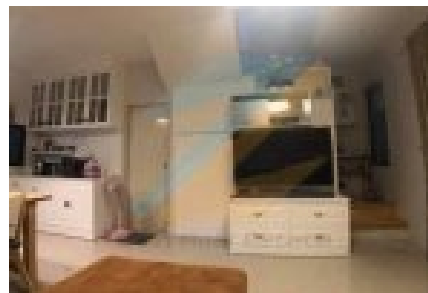

ให้เช่าทาวน์เฮ้าส์ ใน ปรเวศ, ปรเวศ

Key features

ห้องสตูดิโอ

0.00 m²
พื้นที่ใช้สอย

116.00 m²
พื้นที่ที่ดิน

Listing provided by:

Tel: +66961606480

ให้เช่าทาวน์เฮ้าส์ ตั้งอยู่ใน ปรเวศ, กรุงเทพฯ.

ดูแบบออนไลน์:

9 รูป

฿ 32,000 / เดือน