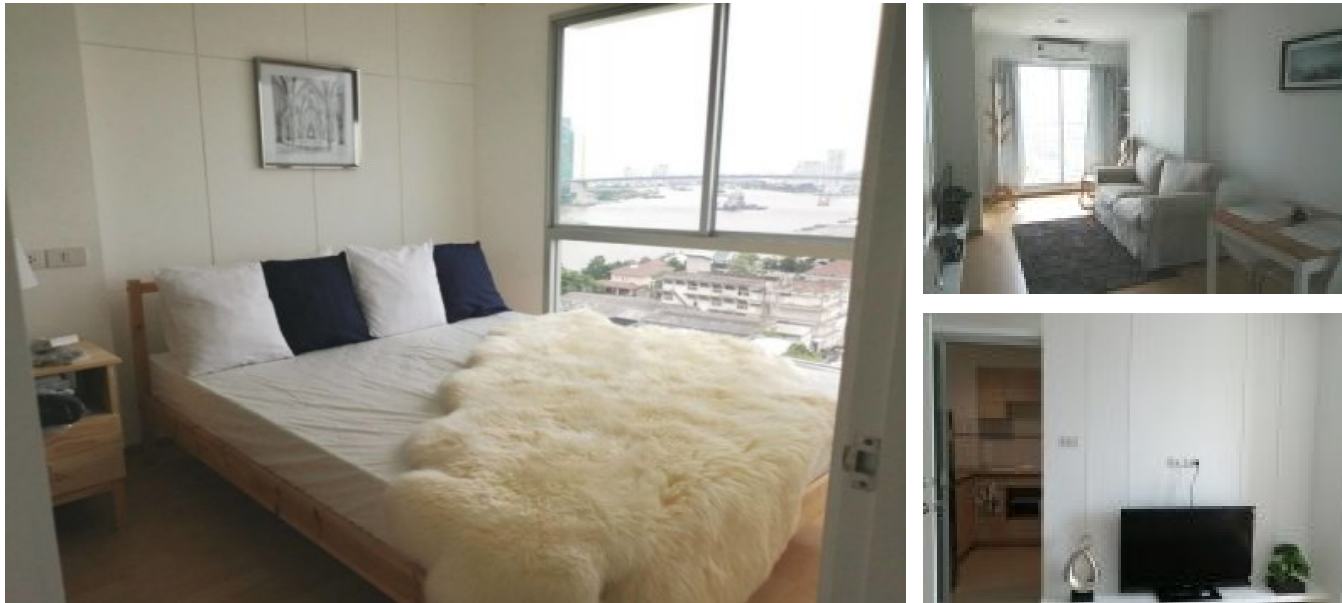

ขายคอนโด ลุมพินี พาร์ค ริเวอร์ไซด์ พระราม 3 1 ห้องนอน ใน บางโพธิ์พาง,  
ยานนาวา

Listing provided by:

Nada

Tel: +66959571441

ขายคอนโด ขนาด 32.35 ตารางเมตร ใน ลุมพินี พาร์ค ริเวอร์ไซด์ พระราม 3, ซึ่งประกอบด้วย 1 ห้องนอน และ 1 ห้องน้ำ ตั้งอยู่ใน บางโพธิ์พาง, ยานนาวา.

สาธารณูปโภค ประกอบด้วย: เครื่องปรับอากาศ, กล้องวงจรปิด, ฟิตเนส, ที่จอดรถ, ระบบรักษาความปลอดภัย และ สระว่ายน้ำ.

Key features	1 ห้องนอน	1 ห้องน้ำ	32.35 m <sup>2</sup> พื้นที่ใช้สอย		
Facilities	 เครื่องปรับอากาศ	 กล้องวงจรปิด	 ฟิตเนส	 ที่จอดรถ	
	 ระบบรักษาความปลอดภัย	 สระว่ายน้ำ			

ดูแบบออนไลน์:

 8 รูป

฿ 2,900,000