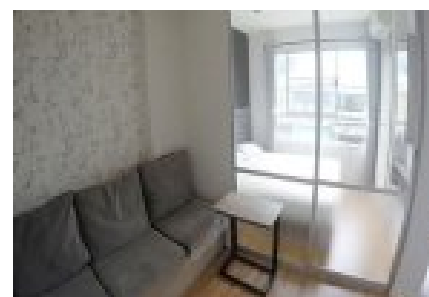

ให้เช่าคอนโด ลุมพินี พาร์ค นวมินทร์-ศรีบูรพา 1 ห้องนอน ใน คลองกุ่ม, บึงกุ่ม

Listing provided by:

Tel: +66819128883

ให้เช่าคอนโด ขนาด 23 ตารางเมตร ใน ลุมพินี พาร์ค นวมินทร์-ศรีบูรพา, ซึ่งประกอบด้วย 1 ห้องนอน และ 1 ห้องน้ำ ตั้งอยู่ใน คลองกุ่ม, บึงกุ่ม.

สาธารณูปโภค ประกอบด้วย: ลานบาบิคิว, สวนหย่อม, ที่จอดรถ, ระบบรักษาความปลอดภัย และ สระว่ายน้ำ.

Key features

1
ห้องนอน

1
ห้องน้ำ

23.00 m²
พื้นที่ใช้สอย

Facilities

ลานบาบิคิว

สวนหย่อม