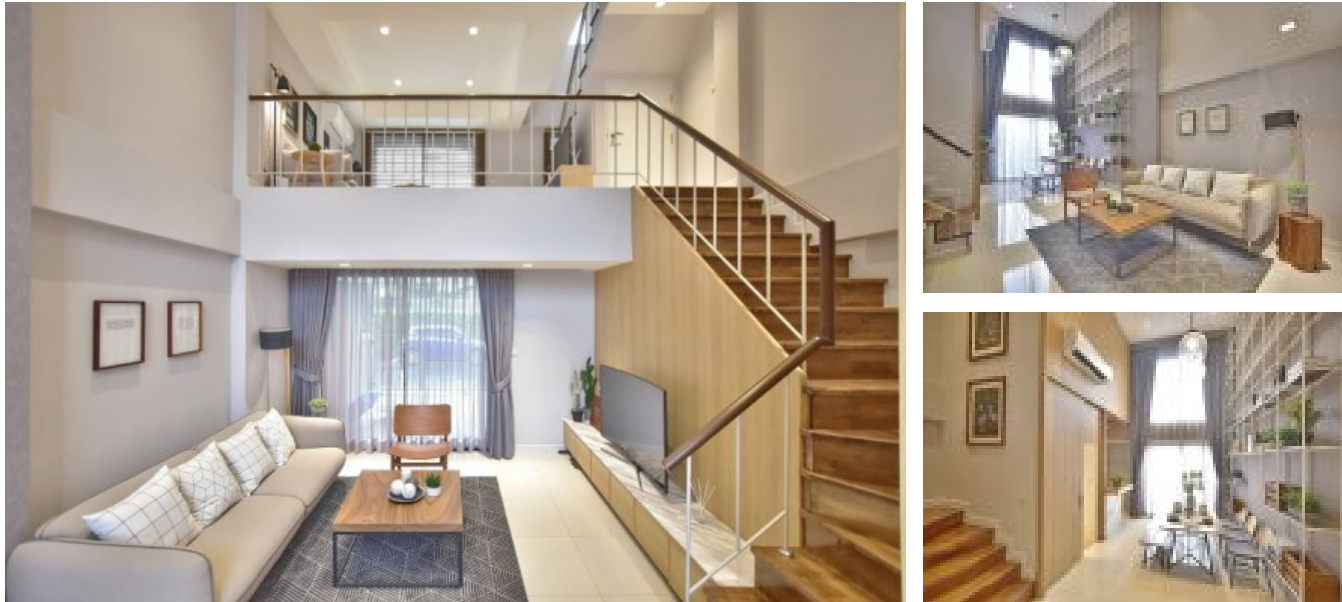

ขายทาวน์เฮ้าส์ วาย เรชิตেন্ট สุขุมวิท 113 4 ห้องนอน ใน สำโรงเหนือ,  
เมืองสมุทรปราการ

Listing provided by:

Tel: +66940283514

ขายทาวน์เฮ้าส์ ขนาด 216 ตารางเมตร ใน วาย เรชิตেন্ট สุขุมวิท 113, ซึ่งประกอบด้วย 4 ห้องนอน และ 4 ห้องน้ำ ตั้งอยู่ใน สำโรงเหนือ, เมืองสมุทรปราการ.

สาธารณูปโภค ประกอบด้วย: กล้องวงจรปิด, ฟิตเนส, สวนหย่อม, ที่จอดรถ, ระบบรักษาความปลอดภัย และ สระว่ายน้ำ.

Key features

4  
ห้องนอน

4  
ห้องน้ำ

216.00 m<sup>2</sup>  
พื้นที่ใช้สอย

Facilities

กล้องวงจรปิด

ฟิตเนส