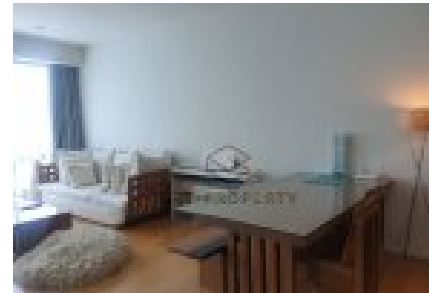

Listing provided by:

Tel: +66984474988

ขายคอนโด ไฮด์ สุขุมวิท 13 2 ห้องนอน ใน คลองตันเหนือ, วัฒนา ใกล้ BTS นานา

ขายคอนโด ขนาด 112 ตารางเมตร ใน ไฮด์ สุขุมวิท 13, ซึ่งประกอบด้วย 2 ห้องนอน และ 2 ห้องน้ำ ตั้งอยู่ใน คลองตันเหนือ, วัฒนา.

สาธารณูปโภค ประกอบด้วย: เครื่องปรับอากาศ, กล้องวงจรปิด, พนักงานต้อนรับ, ฟิตเนส, สวนหย่อม, ที่จอดรถ, ระบบรักษาความปลอดภัย และ สระว่ายน้ำ.

Key features

2
ห้องนอน

2
ห้องน้ำ

112.00 m²
พื้นที่ใช้สอย

Facilities

เครื่องปรับอากาศ