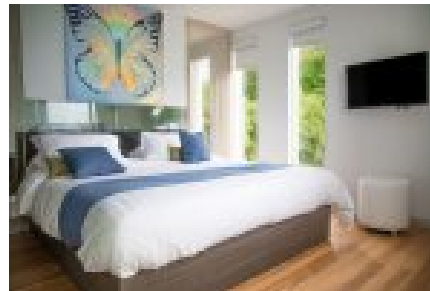

## ให้เช่าอพาร์ทเมนต์ 2 ห้องนอน ใน บางปอ, เกาะสมุย

Listing provided by:

Tel: +66800410420

ให้เช่าอพาร์ทเมนต์ ขนาด 200 ตารางเมตร, ซึ่งประกอบด้วย 2 ห้องนอน และ 2 ห้องน้ำ ตั้งอยู่ใน บางปอ, เกาะสมุย.

สาธารณูปโภค ประกอบด้วย: เครื่องปรับอากาศ, กล้องวงจรปิด, พนักงานต้อนรับ, ฟิตเนส, สวนหย่อม, ที่จอดรถ, วิวทะเล, ระบบรักษาความปลอดภัย, บ้านชั้นเดียว, สระว่ายน้ำ และระบบอินเทอร์เน็ตไวไฟ.

### Key features

2  
ห้องนอน

2  
ห้องน้ำ

200.00 m<sup>2</sup>  
พื้นที่ใช้สอย