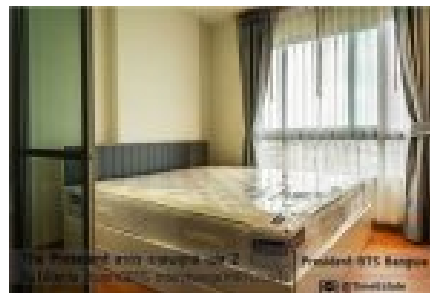

ให้เช่าคอนโด เดอะ เพรสซิเดนท์ สาทร-ราชพฤกษ์ 3 1 ห้องนอน ใน
ปากคลองภาษีเจริญ, ภาษีเจริญ ใกล้ BTS บางหว้า

Listing provided by:

โบว์

Tel: +6622835795

ให้เช่าคอนโด ขนาด 30 ตารางเมตร ใน เดอะ เพรสซิเดนท์ สาทร-
ราชพฤกษ์ 3, ซึ่งประกอบด้วย 1 ห้องนอน และ 1 ห้องน้ำ
ตั้งอยู่ใน ปากคลองภาษีเจริญ, ภาษีเจริญ.

สาธารณูปโภค ประกอบด้วย: เครื่องปรับอากาศ, กล้องวงจรปิด,
ฟิตเนส, สวนหย่อม, ที่จอดรถ, ระบบรักษาความปลอดภัย,
สระว่ายน้ำ และ ระบบอินเทอร์เน็ตไวไฟ.

ดูแบบออนไลน์:

8 รูป

Key features

1
ห้องนอน

1
ห้องน้ำ

30.00 m²
พื้นที่ใช้สอย