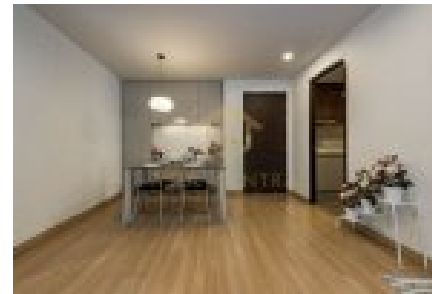

ให้เช่าคอนโด ดี แอดเดรส ปทุมวัน 2 ห้องนอน ใน ถนนเพชรบุรี, ราชเทวี ใกล้
BTS ราชเทวี

ให้เช่าคอนโด ขนาด 84 ตารางเมตร ใน ดี แอดเดรส ปทุมวัน,
ซึ่งประกอบด้วย 2 ห้องนอน และ 2 ห้องน้ำ ตั้งอยู่ใน
ถนนเพชรบุรี, ราชเทวี.