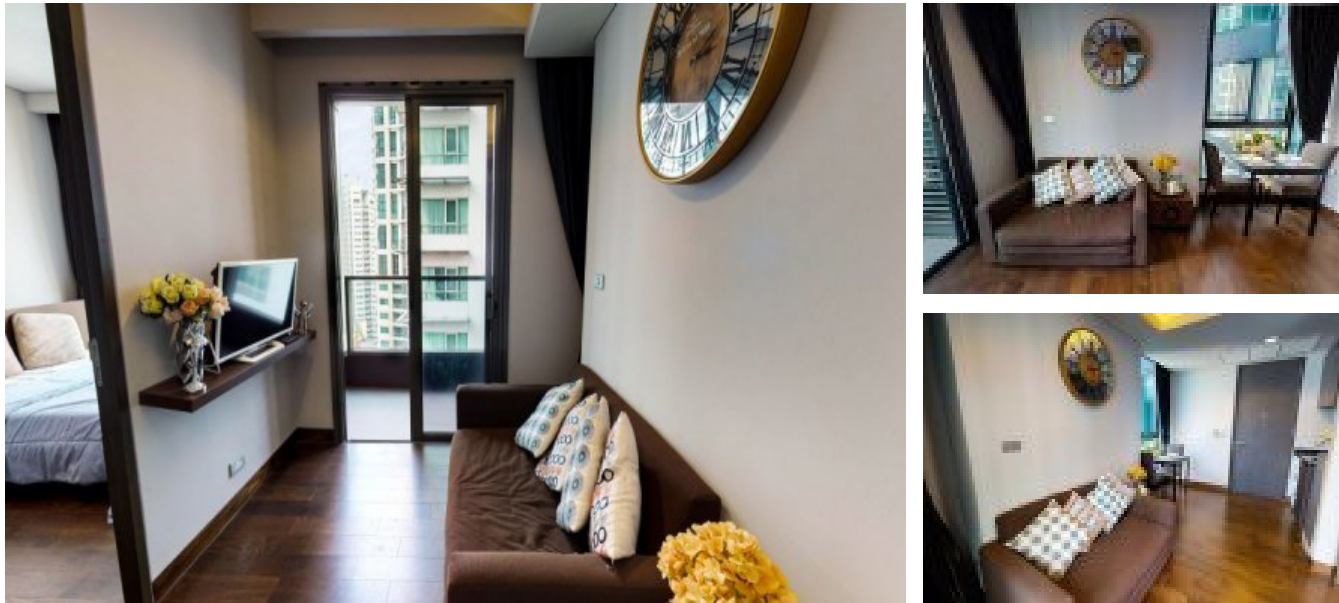

ให้เช่าคอนโด เดอะ ลุมพินี 24 1 ห้องนอน ใน คลองตัน, คลองเตย ใกล้ BTS พร้อมพงษ์

Listing provided by:

Tel: +66918876963

ให้เช่าคอนโด ขนาด 29.04 ตารางเมตร ใน เดอะ ลุมพินี 24, ซึ่งประกอบด้วย 1 ห้องนอน และ 1 ห้องน้ำ ตั้งอยู่ใน คลองตัน, คลองเตย.

สาธารณูปโภค ประกอบด้วย: เครื่องปรับอากาศ, กล้องวงจรปิด, พนักงานต้อนรับ, ฟิตเนส, สวนหย่อม, ที่จอดรถ, สนามเด็กเล่น, ระบบรักษาความปลอดภัย และ สระว่ายน้ำ.

Key features

1
ห้องนอน

1
ห้องน้ำ

29.04 m²
พื้นที่ใช้สอย