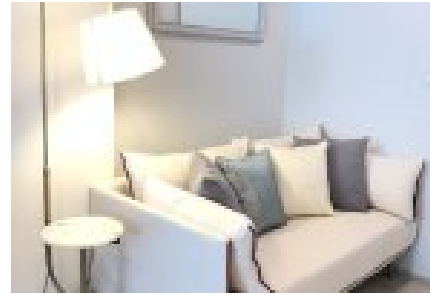

# ให้เช่าคอนโด โลฟท์ วัน ไรร์เลส 1 ห้องนอน ใน ลุมพินี, ปทุมวัน ใกล้ BTS เพลินจิต

Listing provided by:

Tel: +66891499422

ให้เช่าคอนโด ขนาด 35 ตารางเมตร ใน โลฟท์ วัน ไรร์เลส, ซึ่งประกอบด้วย 1 ห้องนอน และ 1 ห้องน้ำ ตั้งอยู่ใน ลุมพินี, ปทุมวัน.