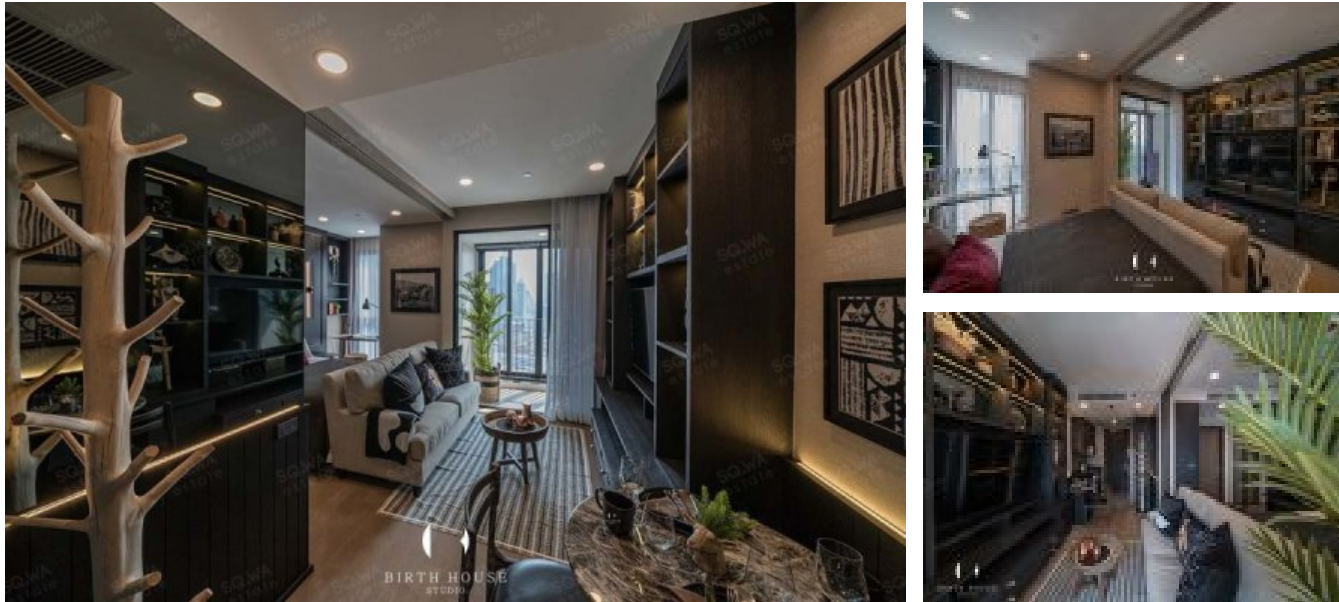

ให้เช่าคอนโด แอชตัน จุฬา สีลม 1 ห้องนอน ใน มหาพฤฒาราม, บางรัก ใกล้ MRT สามย่าน

Listing provided by:

**Square WA estate Co., Ltd.**

Tel: +66802857556

ให้เช่าคอนโด ขนาด 31 ตารางเมตร ใน แอชตัน จุฬา สีลม, ซึ่งประกอบด้วย 1 ห้องนอน และ 1 ห้องน้ำ ตั้งอยู่ใน มหาพฤฒาราม, บางรัก.

สาธารณูปโภค ประกอบด้วย: เครื่องปรับอากาศ, กล้องวงจรปิด, ฟิตเนส, ห้องสมุด, ที่จอดรถ, ระบบรักษาความปลอดภัย และ สระว่ายน้ำ.

Key features

1  
ห้องนอน

1  
ห้องน้ำ

31.00 m<sup>2</sup>  
พื้นที่ใช้สอย

Facilities

  
เครื่องปรับอากาศ